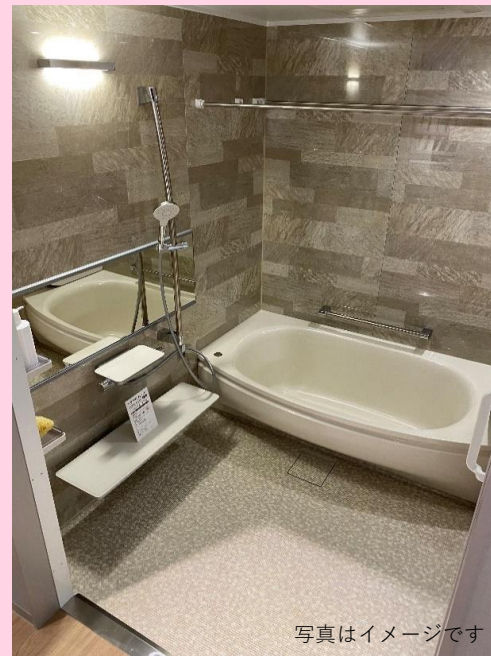

写真はイメージです

写真はイメージです

55%OFF

TOTO 戸建タイプ

サザナシリーズ(Nタイプ 1216)
定価873,400円～

357,300円～ (税別)

393,030円～(税込)
工事費別途