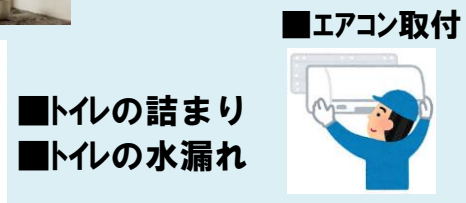

写真はイメージです

TOTO
タンク式トイレ GG
・4.8L洗浄
・ウォシュレット付
・手洗付も
あります
定価290,290円~

40%OFF

工事費別途
158,340円~(税別) 174,174円~(税込)

写真はイメージです

TOTO
ウォシュレットBV
大型・普通兼用サイズ
色はホワイト 標準工事費込
55,500円~(税別) 61,050円~(税込)

TOTO
ウォシュレット アプリコットF1A
きれい除菌水、リモコン洗浄付
色はホワイトorパステルアイボリー 標準工事費込
113,000円~(税別) 124,300円~(税込)

ご相談・見積は無料!
お気軽にお電話下さい

その他リフォーム

外壁塗装 750,000円~(税別) 825,000円~(税込)
屋根・室内・エクステリアの塗装も承っております
まずはご相談ください

- 玄関ドア取替
- 門扉取替
- 手摺取付
- バリアフリー

屋根リフォーム
屋根のことなら何でもご相談下さい

■水・お湯配管の
水漏れ修理

洗面所リフォーム

TOTO
Vシリーズ
◆間口600mm
・シングルシャワー水栓
・LEDランプ
・人工大理石製
・1面鏡、色はホワイト

標準工事費込
83,500円~(税別)
91,850円~(税込)

写真はイメージです

TOTO
サクア
・間口750mm
・LED照明・3面鏡
・2枚扉タイプ・陶器製
・引き出して使える
ハンドシャワー式

定価231,000円~
標準工事費込
153,900円~(税別)
169,290円~(税込)

写真はイメージです

TOTO
オクターブスリム
・狭い空間に収まる
スリムタイプ
定価314,050円~

40%OFF