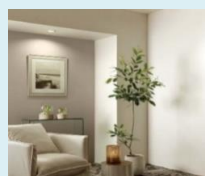

- ■玄関ドア取替
- ■門扉取替
- ■手摺取付
- ■バリアフリー

屋根リフォーム
屋根のことなら何でもご相談下さい