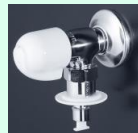

KVK 洗濯水栓 (緊急止水機能付)
標準工事費込
18,800円～ (税別)
20,680円～ (税込)