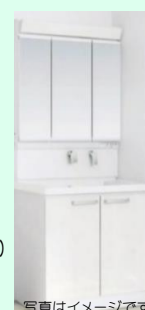

キッチンリフォーム

Takagi
深型レンジフード
600mm
定価64,900円～
40%OFF

Rinnai
ガスコンロ (メタルトップ)
間口600mm
水無し片面焼グリル
定価89,650円～
標準工事費込
※下部フィルターは別途

TOTO
キッチン用水栓
標準工事費込
35,900円～ (税別)
39,400円～ (税込)

takagi
浄水器付水栓
標準工事費込
40,800円～ (税別)
44,880円～ (税込)

Takagi ラクエラ
間口2100～
55%OFF
定価803,330円～
38,940円～ (税込)

328,635円～ (税別)
361,498円～ (税込)
工事費別途

KVK 洗濯水栓 (緊急止水機能付)
標準工事費込
18,800円～ (税別)
20,680円～ (税込)

給湯器リフォーム

Rinnai 給湯専用タイプ
FF方式 (給排気部材付)
16号 定価299,310円～
標準工事費込
151,800円～ (税別)
166,980円～ (税込)

TOTO
サクア
・間口750mm
・LED照明・3面鏡
・2枚扉タイプ・陶器製
・引き出して使える
ハンドシャワー式
定価231,000円～
標準工事費込
153,900円～ (税別)
169,290円～ (税込)

TOTO
オクターブ
きれい除菌水でいつも清潔
定価348,700円～
40%OFF
工事費別途
190,200円～ (税別)
209,220円～ (税込)

その他リフォーム

外壁塗装 **750,000円～** (税別)
825,000円～ (税込)