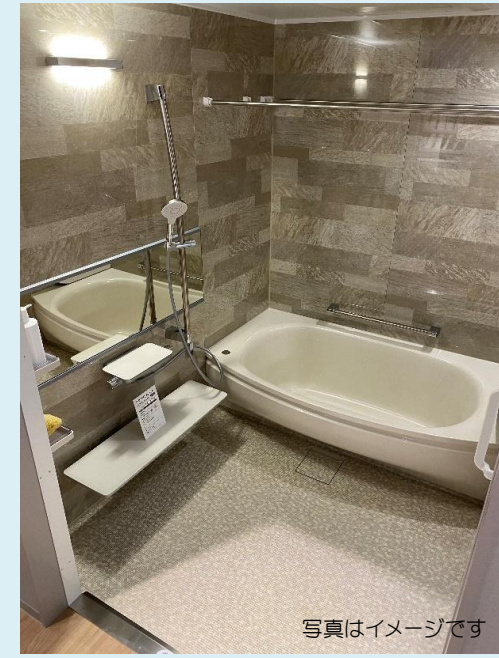

リフォームで最大
30万円補助

対象
全ての世帯

※1 条件により上限が異なります

たとえば

+

ユニットバス
+
トイレ

合計補助額 **91,000円**

たとえば

+

ユニットバス
+
給湯器

合計補助額 **98,000円**

補助金を活用してお得にリフォームをご検討されたい方は
お早めにお問い合わせ下さい

お風呂リフォーム

写真はイメージです

写真はイメージです

またぎやすい浴槽の高さ