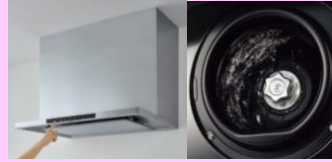

# キッチンリフォーム

**7/17** ステディア 間口2100～  
定価937,750円～

写真はイメージです

**30%OFF** 596,750円～ (税別)  
656,425円～ (税込)  
工事費別途

①洗エールレンジフード  
ボタン一つで  
フィルターとファンの  
油汚れをまるごと自動洗浄

②ステンレスエコキャビネット  
サビ・水・油よごれ、  
熱に強く、カビやニオイ  
もつきにくい