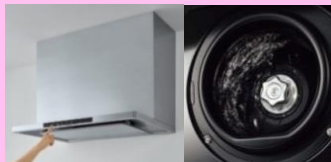

# キッチンリフォーム

**7/11/7** ステディア 間口2100~  
定価937,750円~

写真はイメージです

**30%OFF** 596,750円~ (税別)  
656,425円~ (税込)  
工事費別途

①洗エールレンジフード  
ボタン一つで  
フィルターとファンの  
油汚れをまるごと自動洗浄

②ステンレスエコキャビネット  
サビ・水・油よごれ、  
熱に強く、カビやニオイ  
もつきにくい