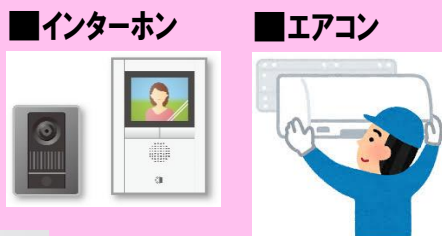

■インターホン ■エアコン

■水・お湯配管の
水漏れ修理

■トイレの詰まり
■トイレの水漏れ

■コンセント・照明