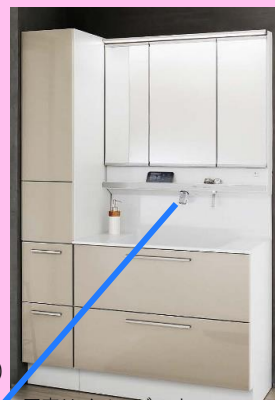

■トイレの詰まり  
 ■トイレの水漏れ

■コンセント・照明

**洗面所リフォーム**

**TOTO Vシリーズ**  
 ◆間口600mm  
 ・シングルシャワー水栓  
 ・LEDランプ・人工大理石製  
 ・1面鏡、色はホワイト  
 標準工事費込  
**83,000円～**(税別)  
 91,300円～(税込)  
 ◆間口750mmの場合  
 標準工事費込  
**89,000円～**(税別)  
 97,900円～(税込)

**TOTO**  
**サクア**  
 ・間口750mm  
 ・LED照明・3面鏡  
 ・2枚扉タイプ・陶器製  
 ・引き出して使える  
 ハンドシャワー式  
 定価231,000円～  
 標準工事費込  
**150,000円～**(税別)  
 165,000円～(税込)

**TOTO**  
**オクターブ**  
 定価322,850円～  
**40%OFF**  
 工事費別途  
**176,100円～**(税別)  
 193,710円～(税込)