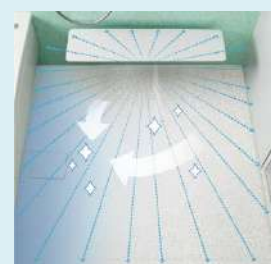

お風呂リフォーム

写真はイメージです

写真はイメージです

きれい除菌水でカビや
ピンク汚れの発生を抑えます

立ち座りをサポートする手すり

写真はイメージです

TOTO
WHシリーズ
Tタイプ (1116)
定価507,100円~

55%OFF
207,450円~ (税別)
228,195円~ (税込)
工事費別途