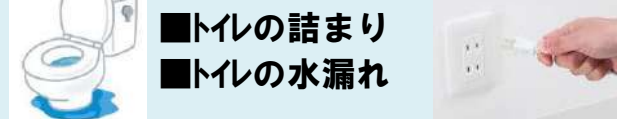

■フローリング

■玄関ドア取替 ■門扉取替
 ■手摺取付 ■バリアフリー

■インターホン ■エアコン

■水・お湯配管の
 水漏れ修理

■トイレの詰まり
 ■トイレの水漏れ

■コンセント・照明

洗面所リフォーム

写真はイメージです

TOTO Vシリーズ
 ◆間口600mm
 ・シングルシャワー水栓
 ・LEDランプ・人工大理石製
 ・1面鏡、色はホワイト
 標準工事費込
80,000円 (税別)
 88,000円 (税込)
 ◆間口750mmの場合
 標準工事費込
86,000円 (税別)
 94,600円 (税込)

写真はイメージです

TOTO
サクア
 ・間口750mm
 ・LED照明・3面鏡
 ・2枚扉タイプ・陶器製
 ・色はホワイト
 ・引き出して使える
 ハンドシャワー式
 標準工事費込
140,000円 (税別)
 154,000円 (税込)